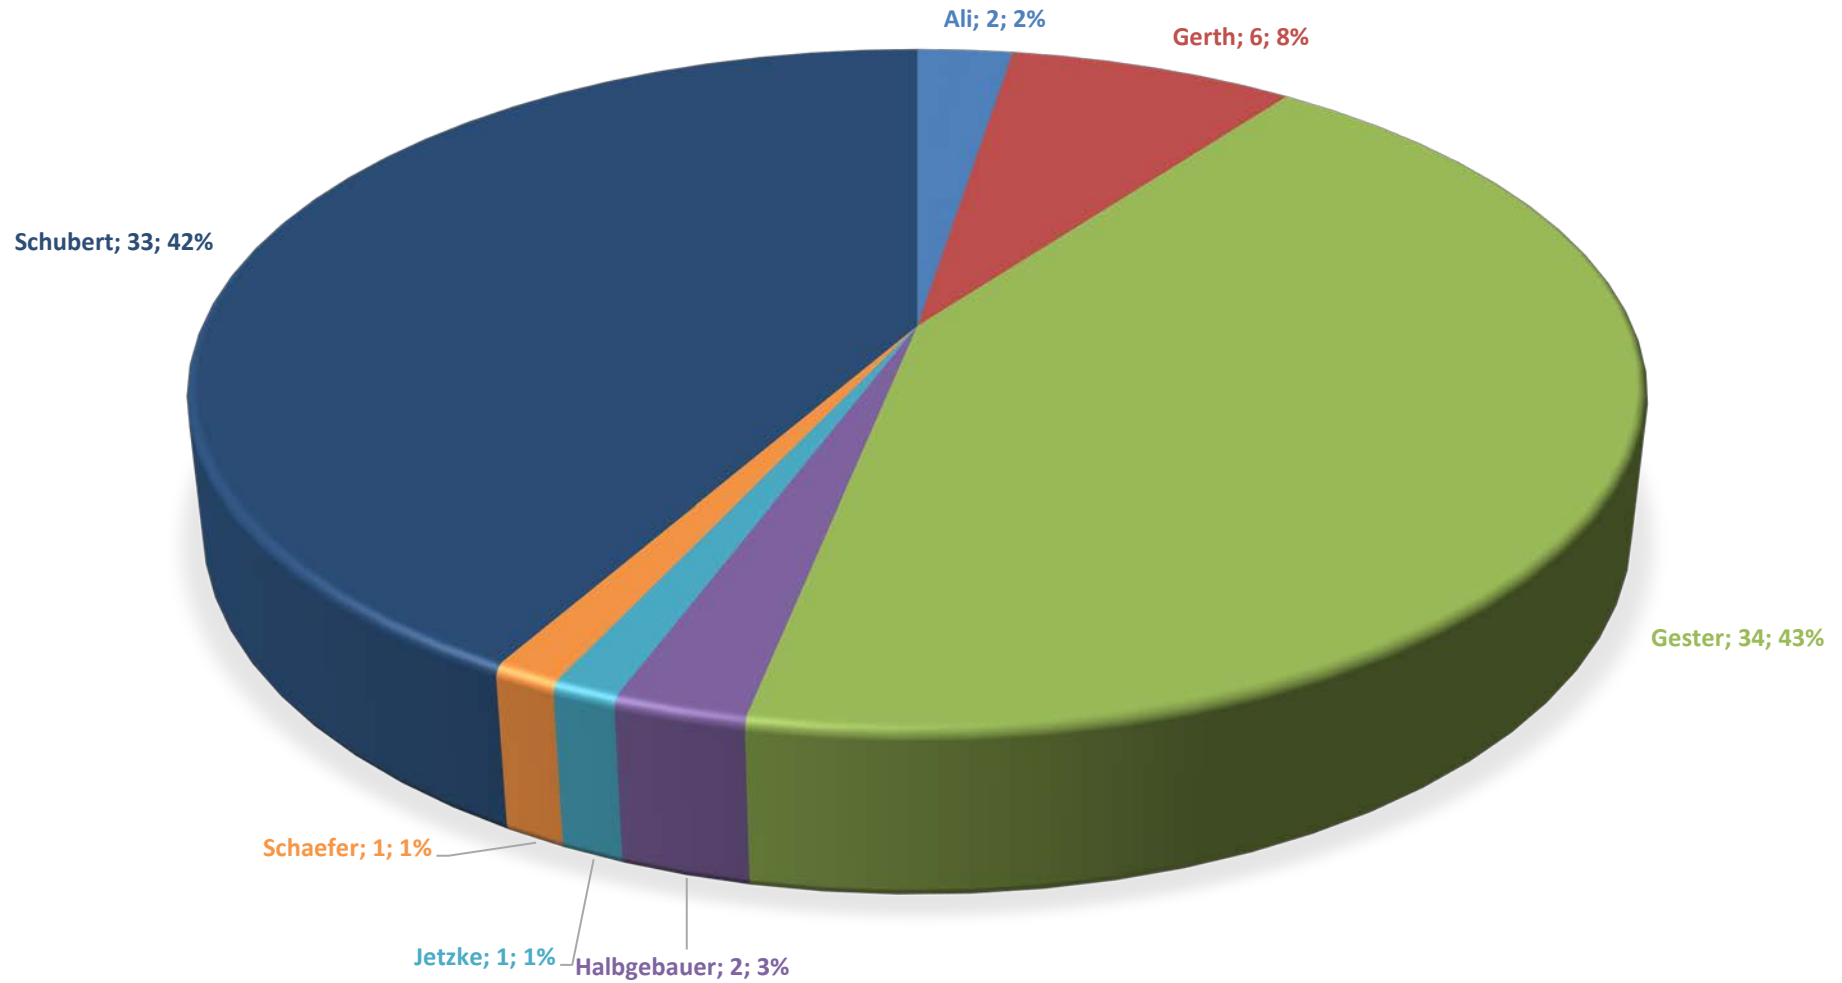

SPIELE

TORSCHÜTZEN

7M-SCHÜTZEN

TORE PRO SPIEL

GEHALTENE 7M