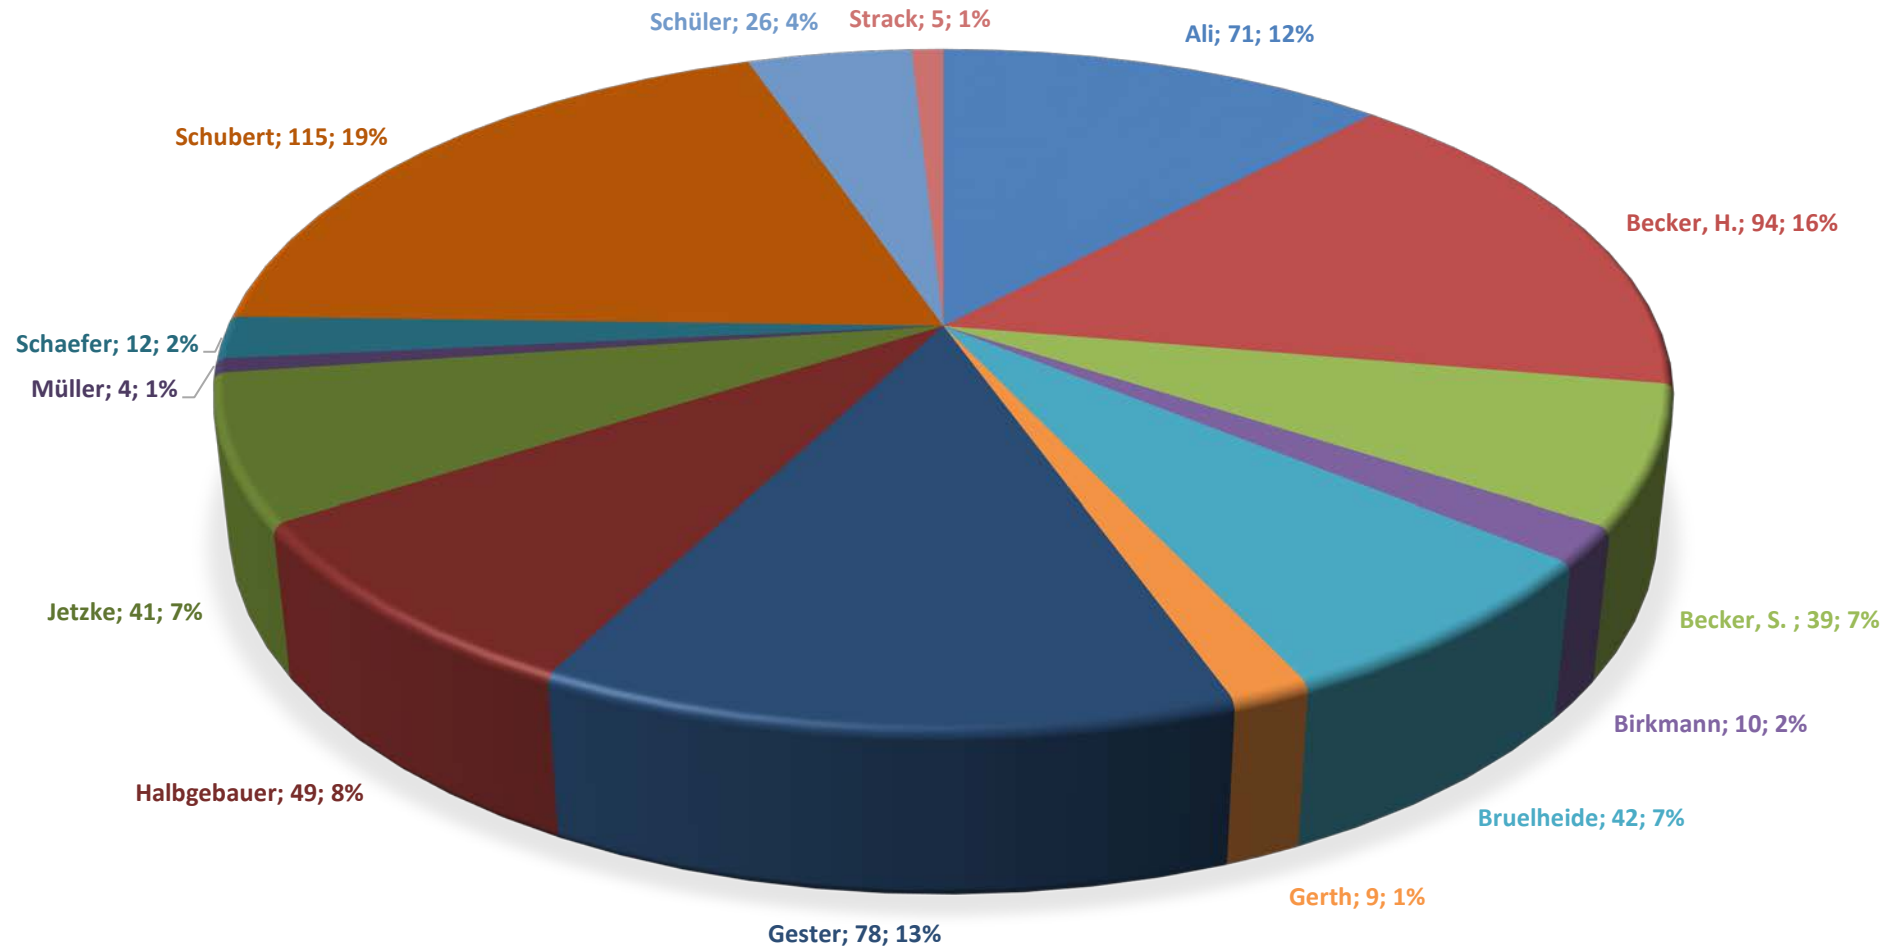

SPIELE

TORSCHÜTZEN

7M-SCHÜTZEN

TORE PRO SPIEL

GEHALTENE 7M