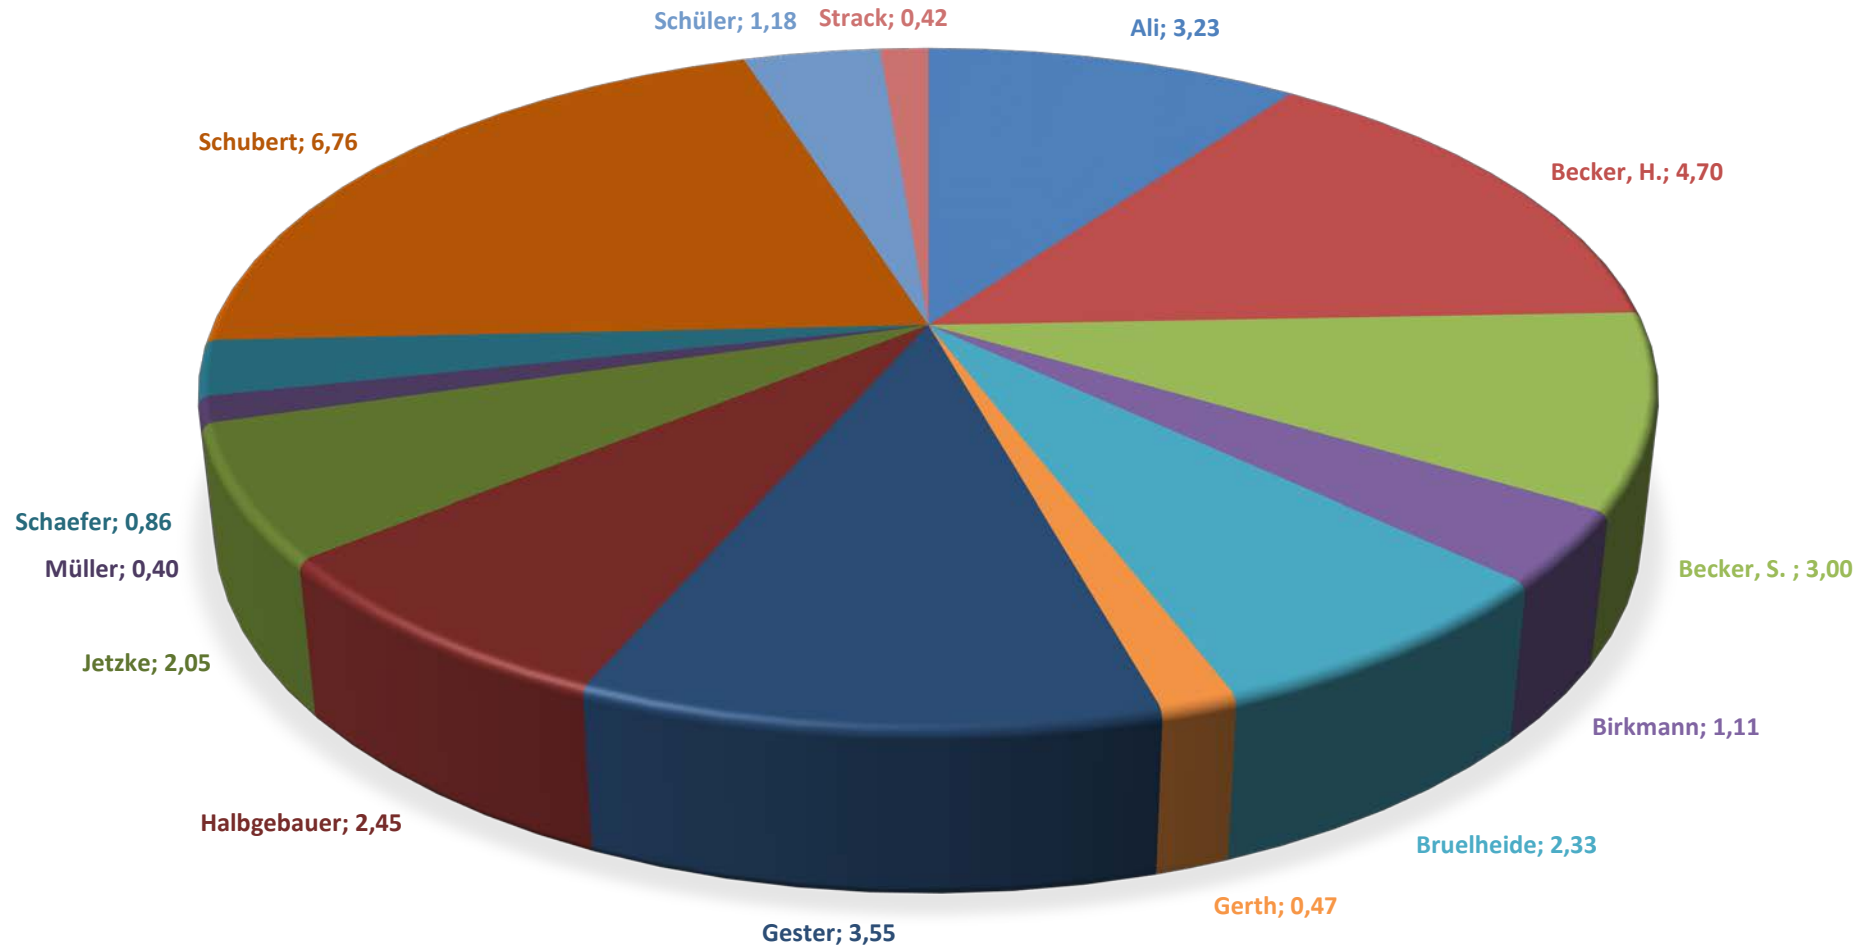

SPIELE

TORSCHÜTZEN

7M-SCHÜTZEN

TORE PRO SPIEL

GEHALTENE 7M