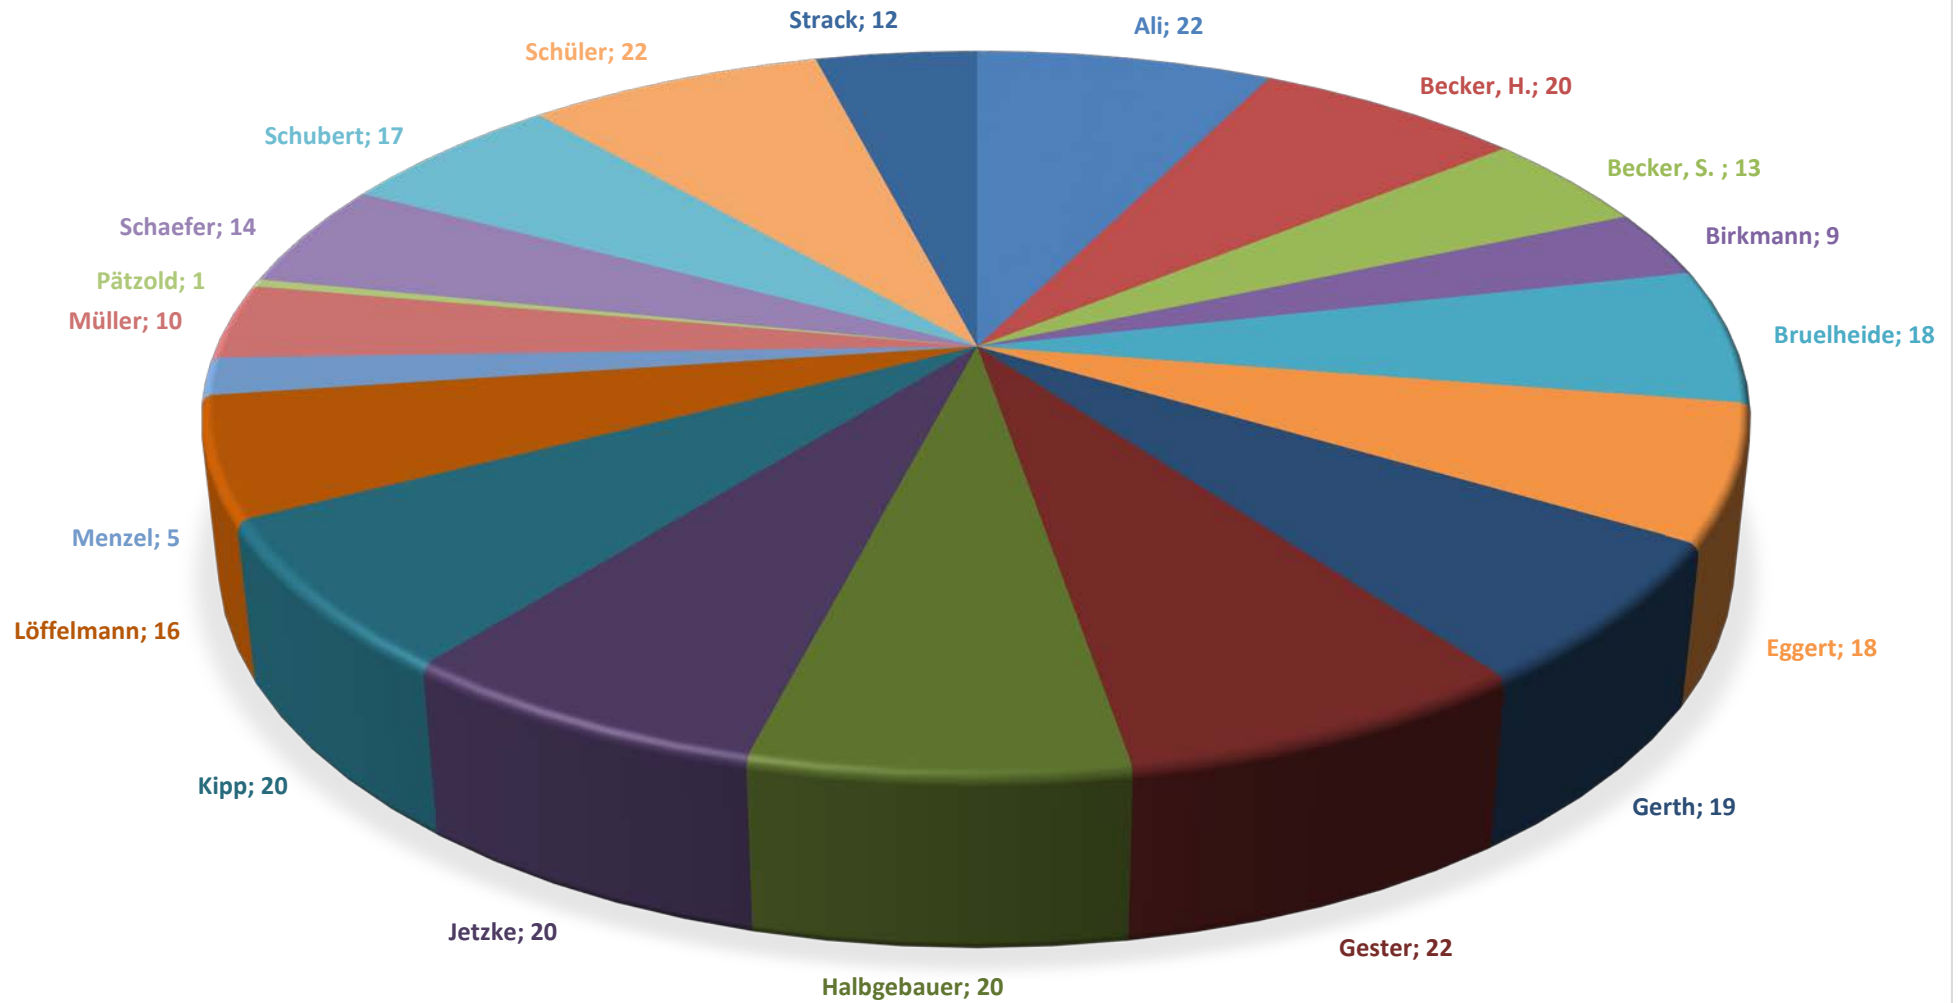

SPIELE

TORSCHÜTZEN

7M-SCHÜTZEN

TORE PRO SPIEL

GEHALTENE 7M